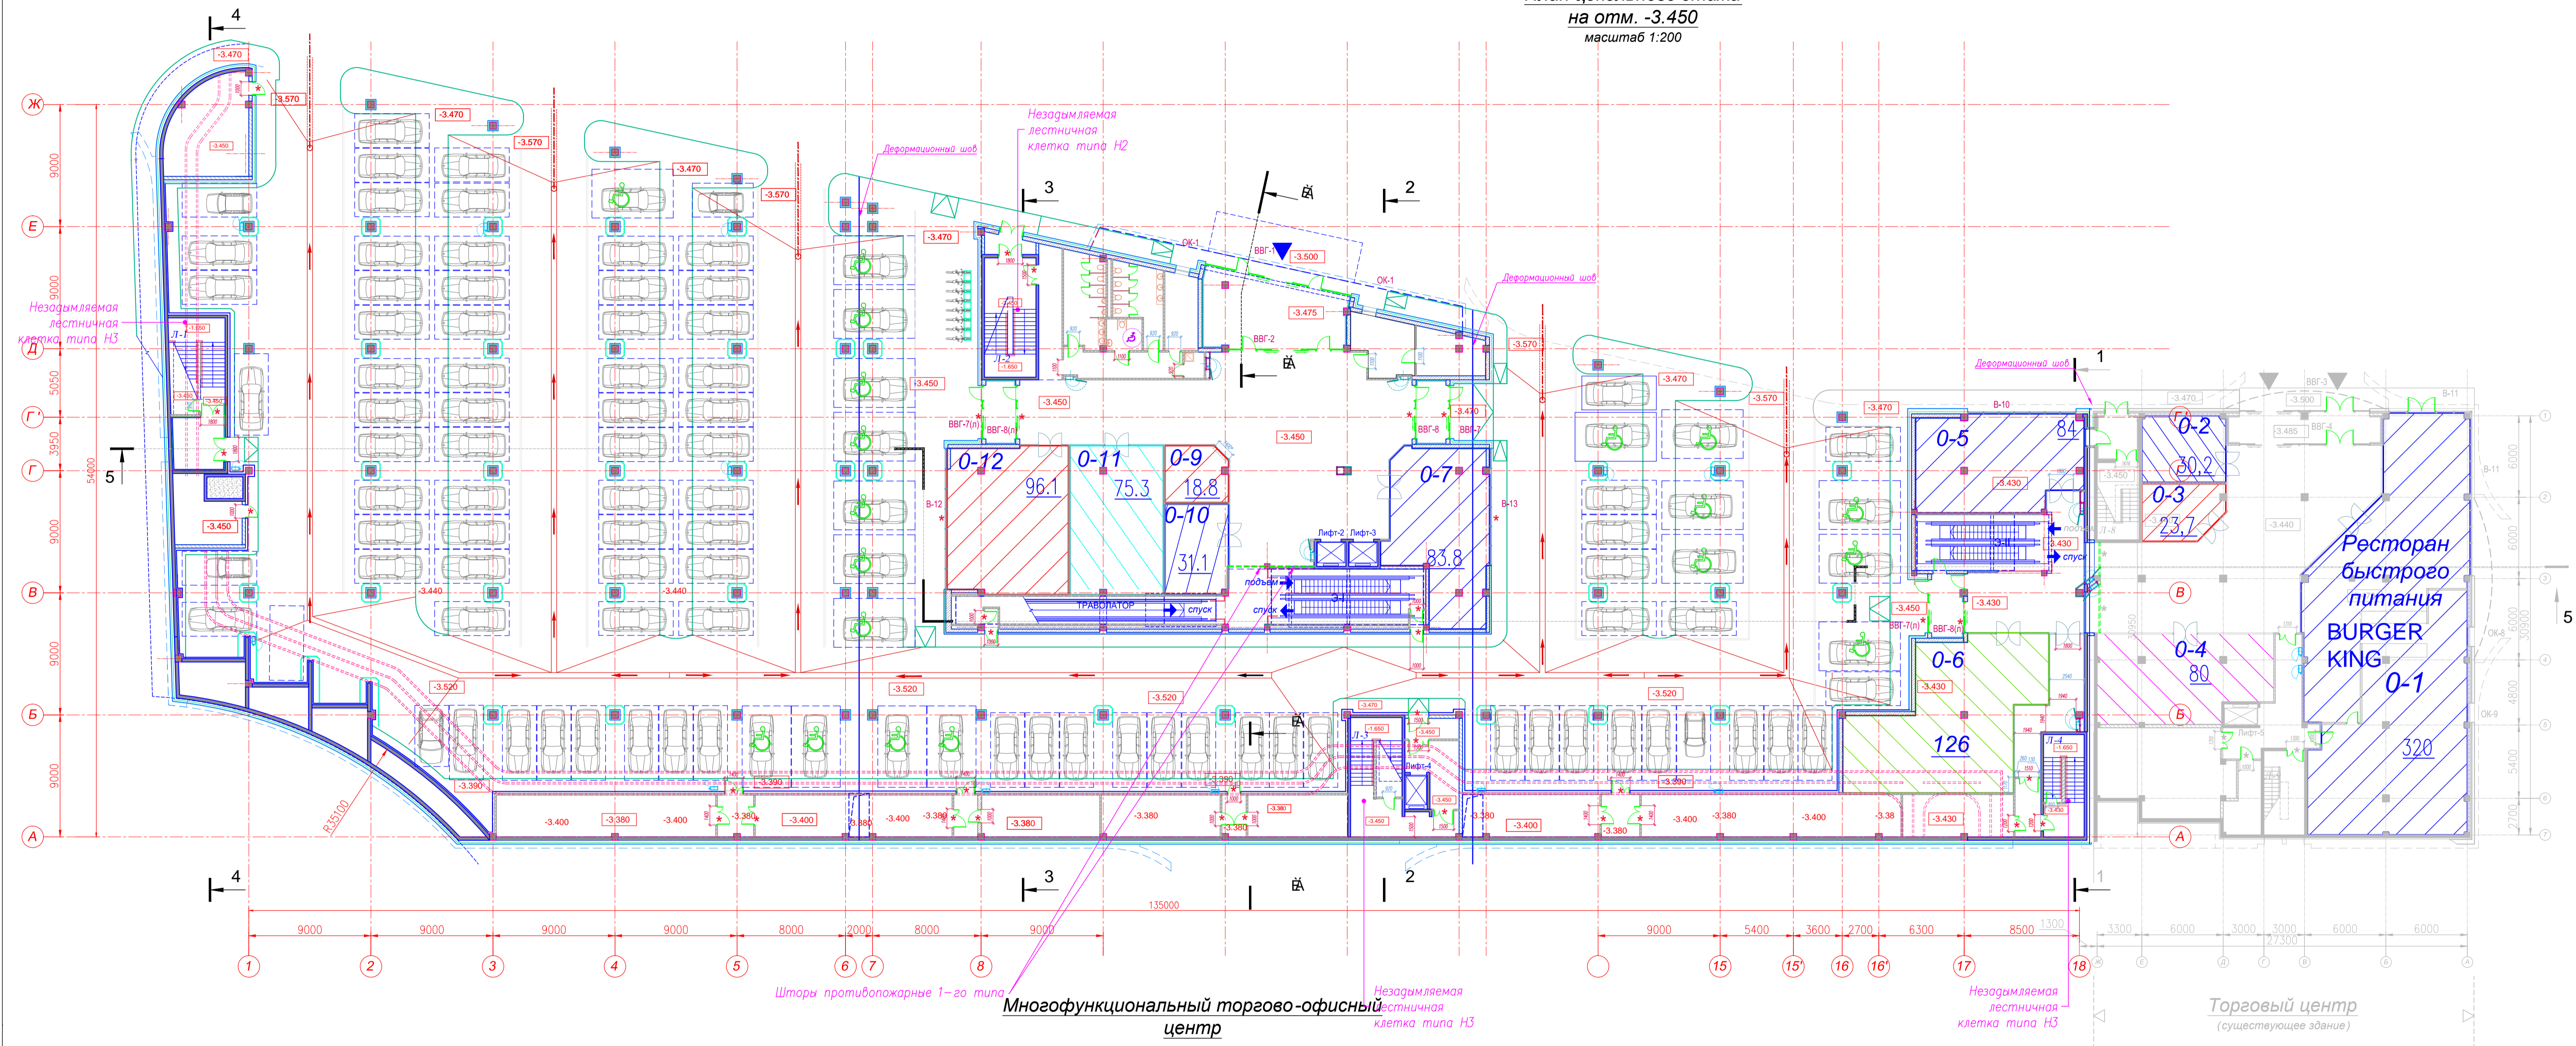

План цокольного этажа  
на отм. -3.450  
масштаб 1:200

Многофункциональный торгово-офисный центр

Торговый центр (существующее здание)

Ресторан быстрого питания  
BURGER KING